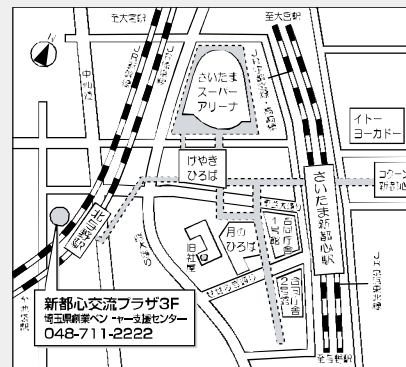

一歩先行く外見力!

絶対身につけたいビジネスプレゼンテーション術

埼玉初 ビジネスパーソンのための本格的なスピーチ術セミナー
平成22年2月6日・13日・20日・27日(全土曜日) 10:00~12:00

お申し込み方法

下記のお申し込み用紙をご記入の上、FAX頂くか、メール(megumi@mgsucre.com)に必要事項をご記入の上、お申し込み下さい。
http://mgsucre.com「お問い合わせ」からもお申込できます。「エフエム浦和」「佐藤恵」で検索してください。

ふりがな 氏名	-----								
性別	男性	女性	年代	10代	20代	30代	40代	50代	60代以上
ご住所	〒 -								
電話番号	( )		E-mail						
ビジネスプレゼンテーションでお困り事など:									

お問い合わせ

ボイスクリエーション シュクル
〒330-0063
玉県さいたま市浦和区高砂 3-12-24 Mio 埼玉県庁前
TEL. 048 814 1382 FAX. 048 814 1303
E-mail. megumi@mgsucre.com
http://mgsucre.com

会場アクセスマップ

- JR埼京線
  北与野駅
  0分
- JR京浜東北線
  高崎線
  宇都宮線
  さいたま新都心駅
  徒歩8分

ボイスクリエーション シュクル セミナー受付宛

FAX:048-814-1303