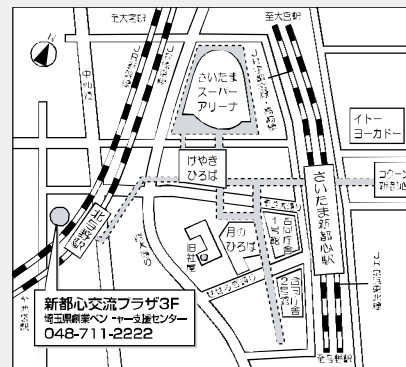

お問い合わせ

会場アクセスマップ

ボイスクリエーション シュクル

〒330-0063

玉県さいたま市浦和区高砂 3-12-24 Mio 埼玉県庁前

TEL. 048 814 1382 FAX. 048 814 1303

E-mail. megumi@mgsucre.com

http://mgsucre.com